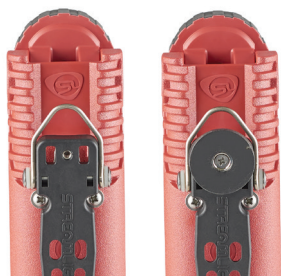

90°-ban állítható fej

Koncentrált fénysugár a távolsági megvilágításhoz

Mágneses övcsipeszes változatban is kapható

Lefelé irányított szórt fény a térvilágításhoz

Töltöttségvizsgáló kapcsoló
 - zöld: feltöltve (kapcsolás után 5 mp)
 - piros: merülőben
 - villogó piros: 15 perc a lemerülésig

A korábbi Survivorokkal kompatibilis töltőegység

Ex II 1G Ex ia op is IIC T3/T4 Ga

Streamlight SURVIVOR PIVOT®. Közel-távol nincs versenytársa.

Íme egy Survivor buktatható fejjel. Minden feladat más és más, ezért a világításnak is ehhez kell alkalmazkodnia. Erre nyújt megoldást a Streamlight Survivor sorozat legújabb változata, a Survivor Pivot. Használjon füstben, vagy távoli világításra koncentrált fényt, mint ha egy hagyományos Survivorral tenné, de ha a munka úgy kívánja, akkor kapcsolja át a lámpát szórt fényre és máris dolgozhat kezei közelében. Ha azonban olyan a feladat, akkor bármilyen helyszínt megközelíthet a kombinált fénnel – az orrabukás veszélye nélkül.

- Fényerő (erős/takarékos):
 - koncentrált fény: 300/70 lumen
 - szórt fény: 300/70 lumen
 - kombinált fény: 325/80 lumen
- Üzemidő (akkumulátorral üzemeltetve):
 - koncentrált fény: 4,25/16 óra
 - szórt fény: 4,25/16 óra
 - kombinált fény: 3,75/13 óra
- Működtetés lítium akkuval, vagy 3 db AA (ceruza) elemmel (opcionális elemtartó szükséges) az ATEX jóváhagyás szerint
- IP 67 védettség
- A töltőegységgel a korábbi Survivor® lámpák is tölthetők, beleértve a Survivor X-et is. A töltőplatform mérete és rögzítési pontjai azonosak a korábbi töltőkével, így átszerelésük egyszerű
- Teljes töltési idő teljesen lemerült akku esetén: 5 óra
- Méret: 200x77x84-93 mm, tömeg: 459-513 g (függ az áramforrástól, pl. akku vagy lítium elem, opcionálisan mágnessel)
- 2 év teljes körű garancia